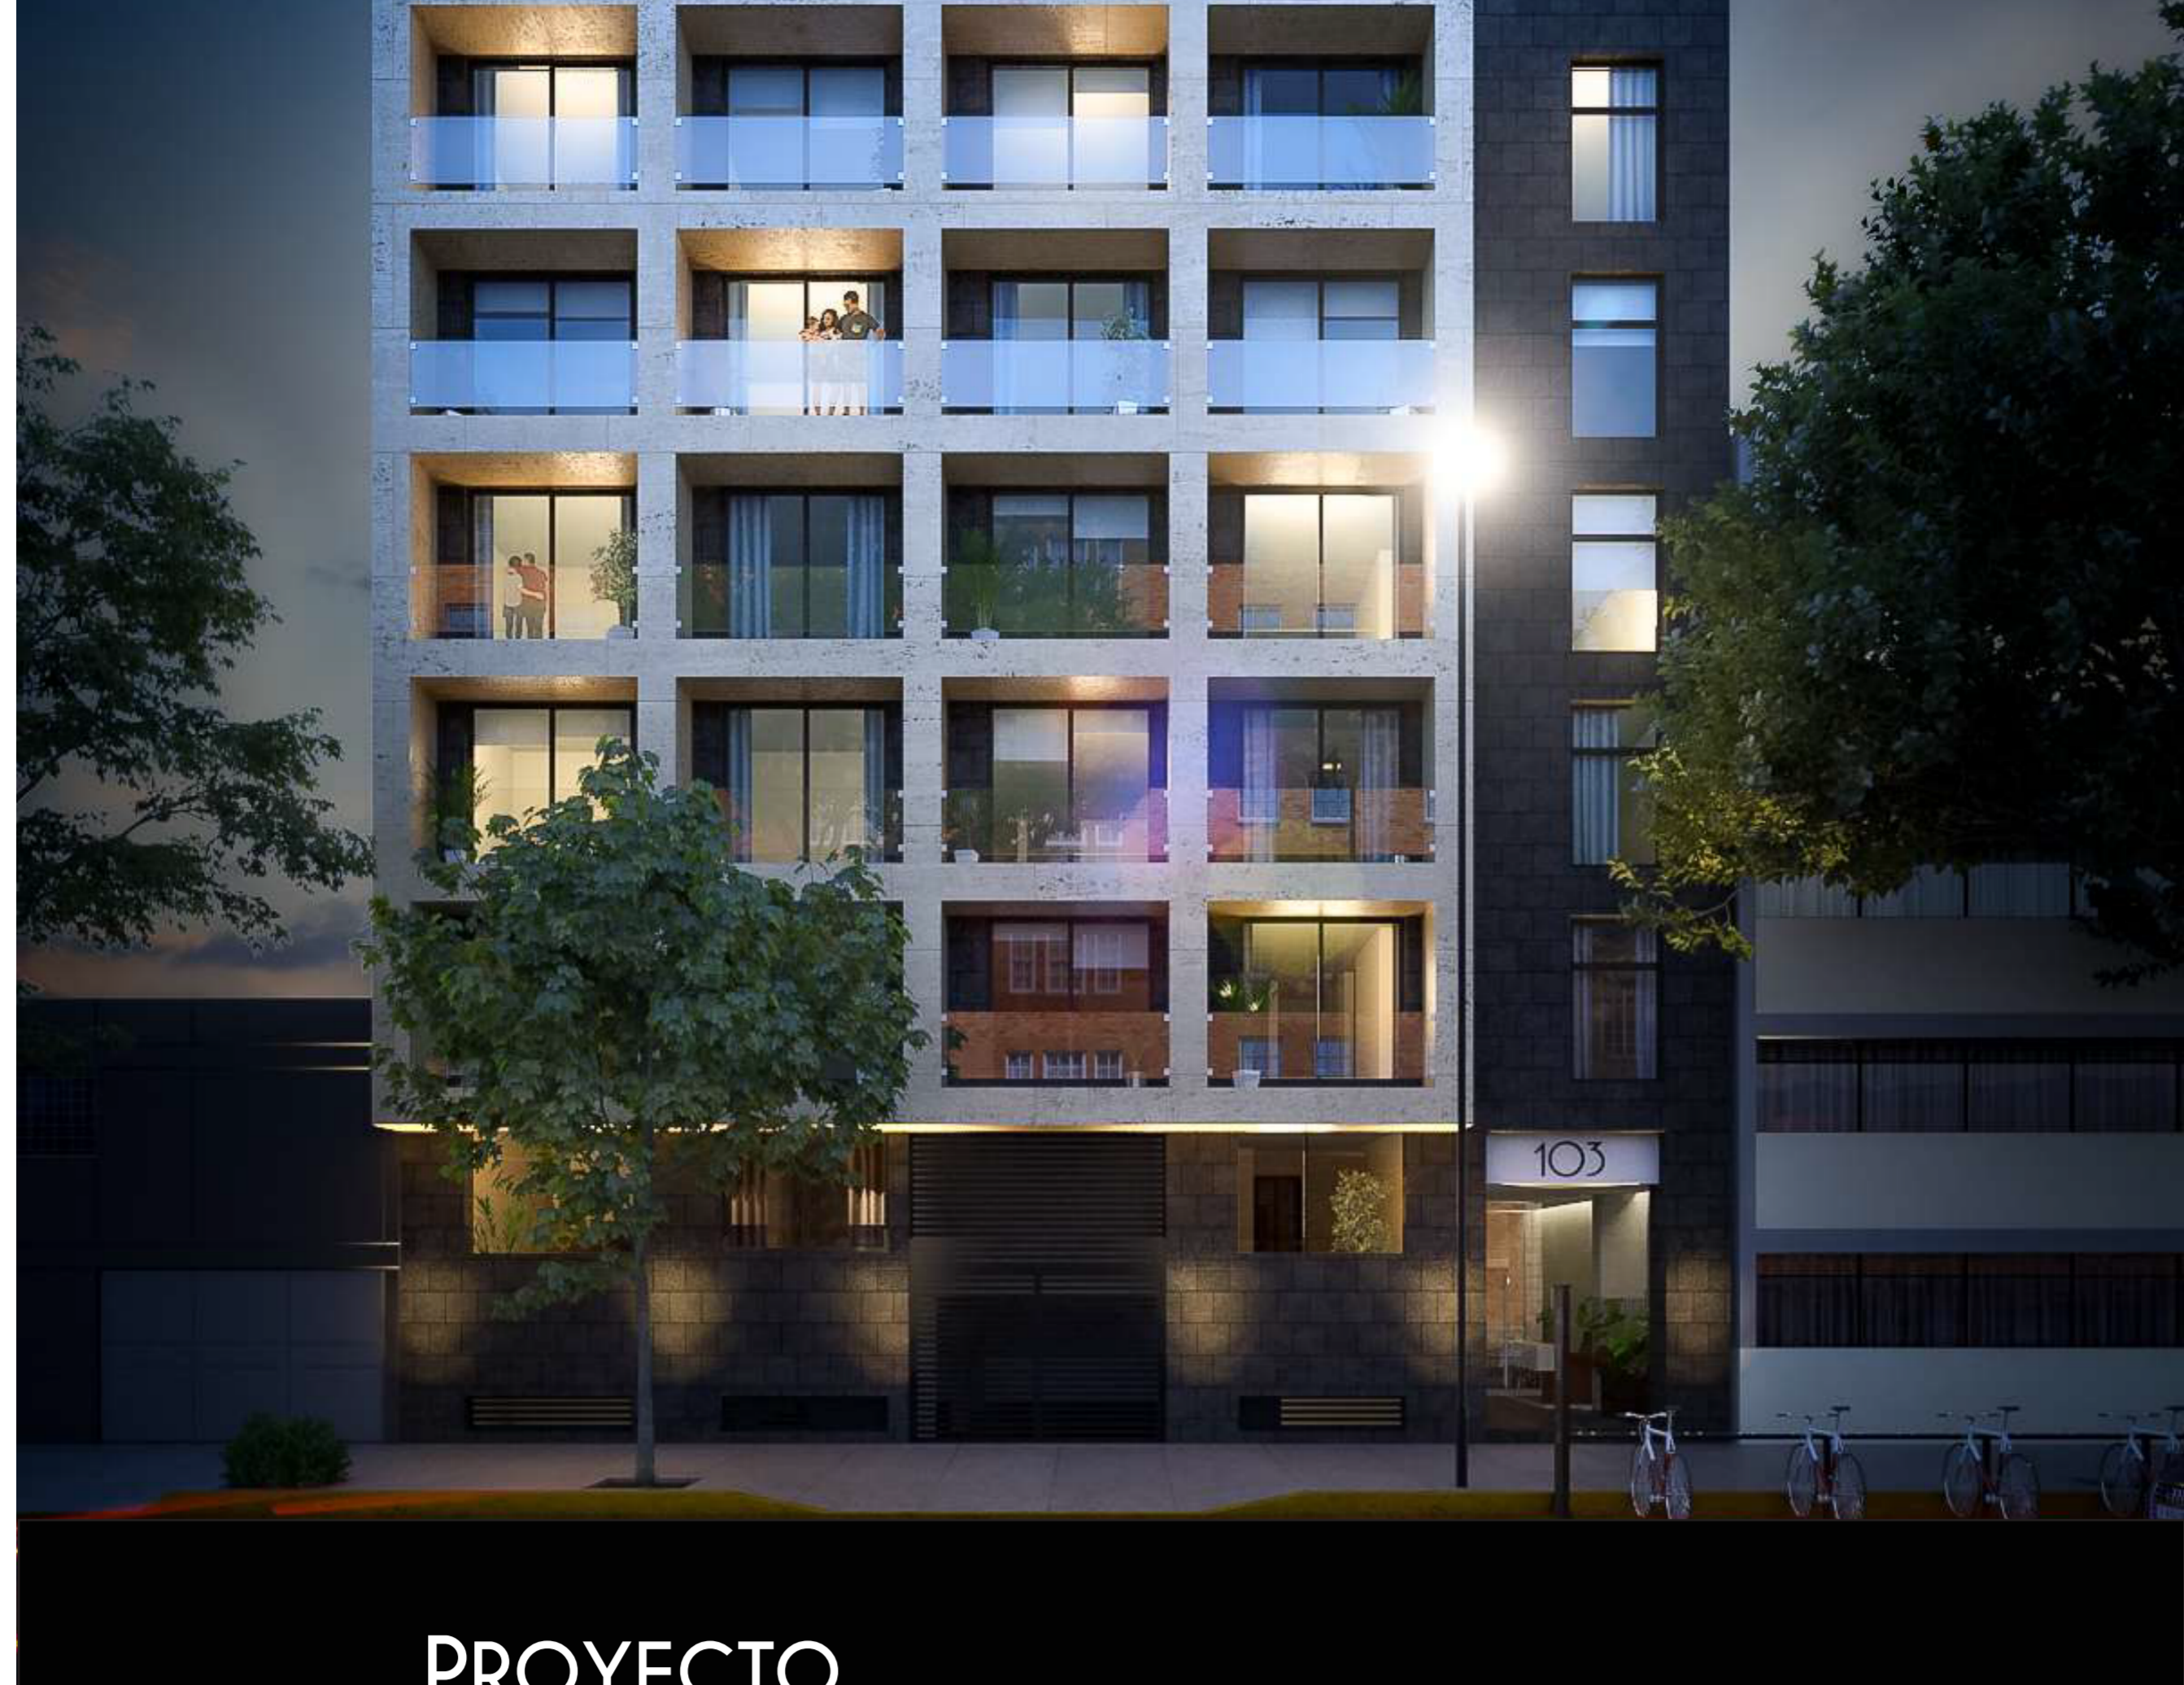

CIENTO 3

PENNSYLVANIA

PROYECTO

Proyecto de 27 departamentos exclusivos con diseños que aprovechan al máximo los espacios; conjugando elegancia y confort.

PATIO CENTRAL

Patio interior que proporciona gran iluminación al interior de los departamentos.

TIPO A

64.36 m²

TIPO B

70.82 m²

TIPO C

78.62 m²

TIPO D

119.06 m²

AMENIDADES Y SERVICIOS

Ciento 3 cuenta con excelentes espacios para hacer de tu hogar, un lugar especial.

Terrazas con vista panorámica

Lobby

Acceso

CCTV

Patio central

Planta de energía