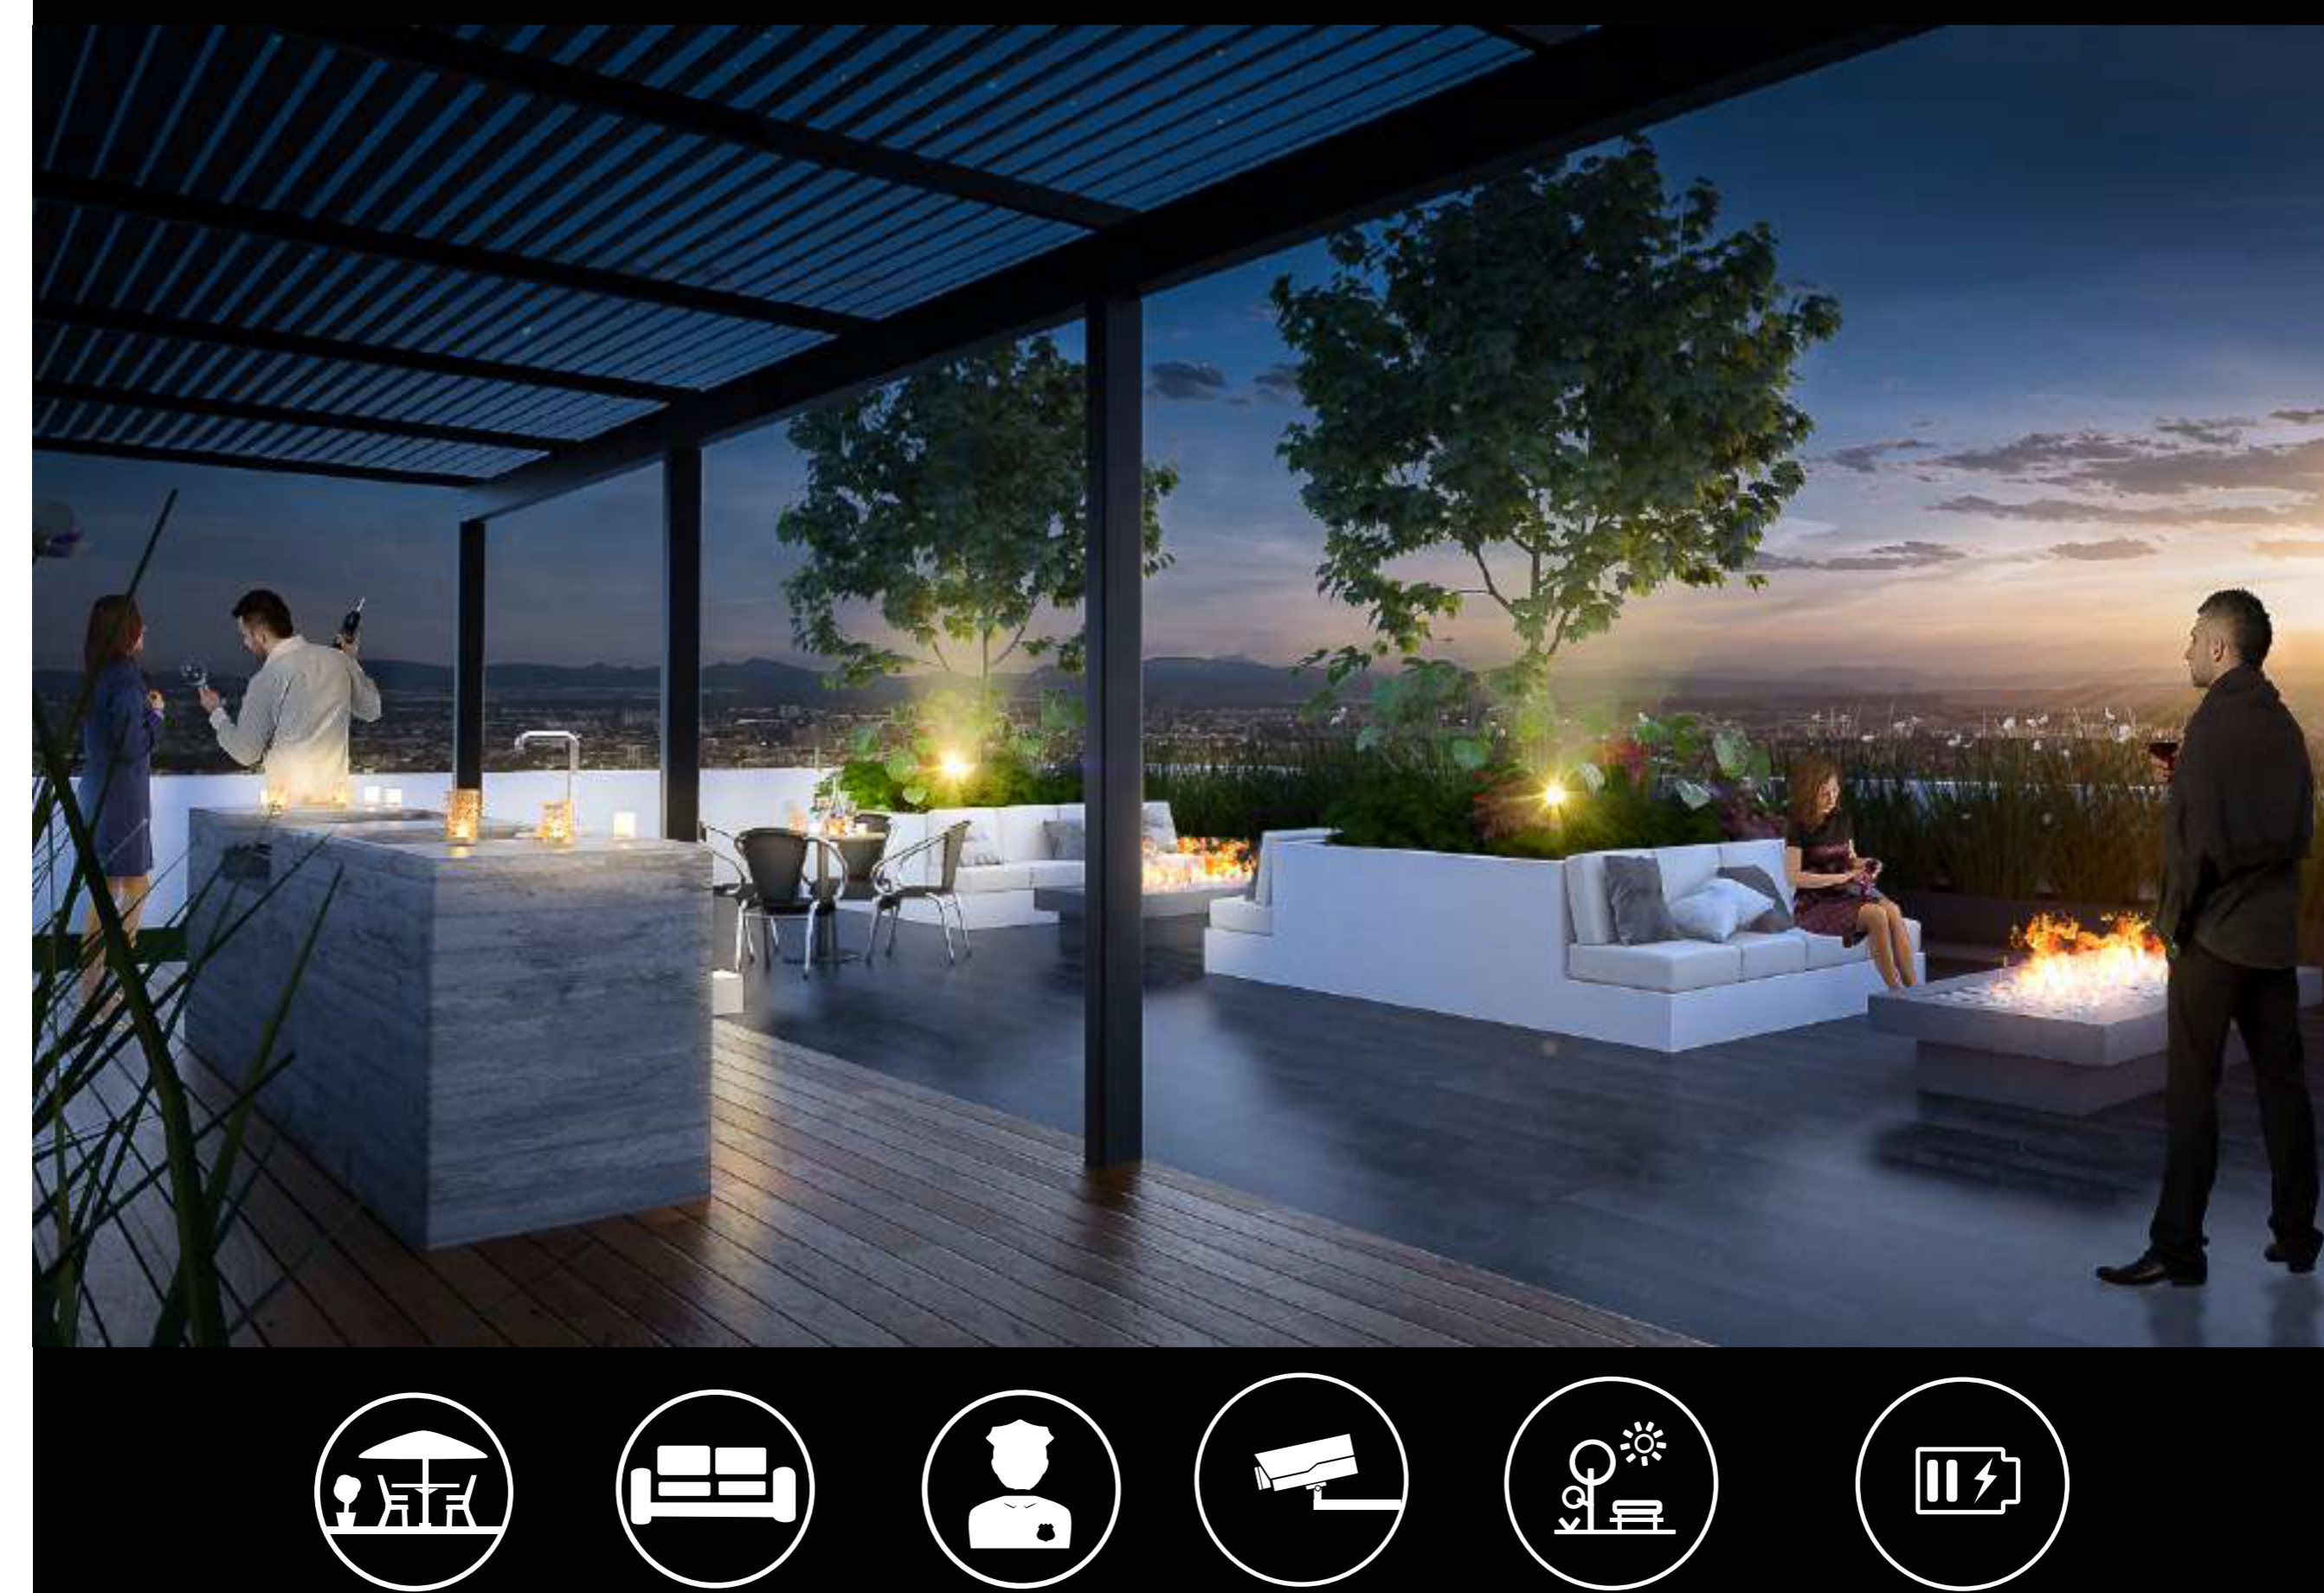

CIENTO 3

PENNSYLVANIA

PROYECTO

Proyecto de 27 departamentos exclusivos con diseños que aprovechan al máximo los espacios; conjugando elegancia y confort.

PATIO CENTRAL

Patio interior que proporciona gran iluminación al interior de los departamentos.

AMENIDADES Y SERVICIOS

Ciento 3 cuenta con excelentes espacios para hacer de tu hogar, un lugar especial.

Terrazas con vista panorámica

Lobby

Acceso

CCTV

Patio central

Planta de energía