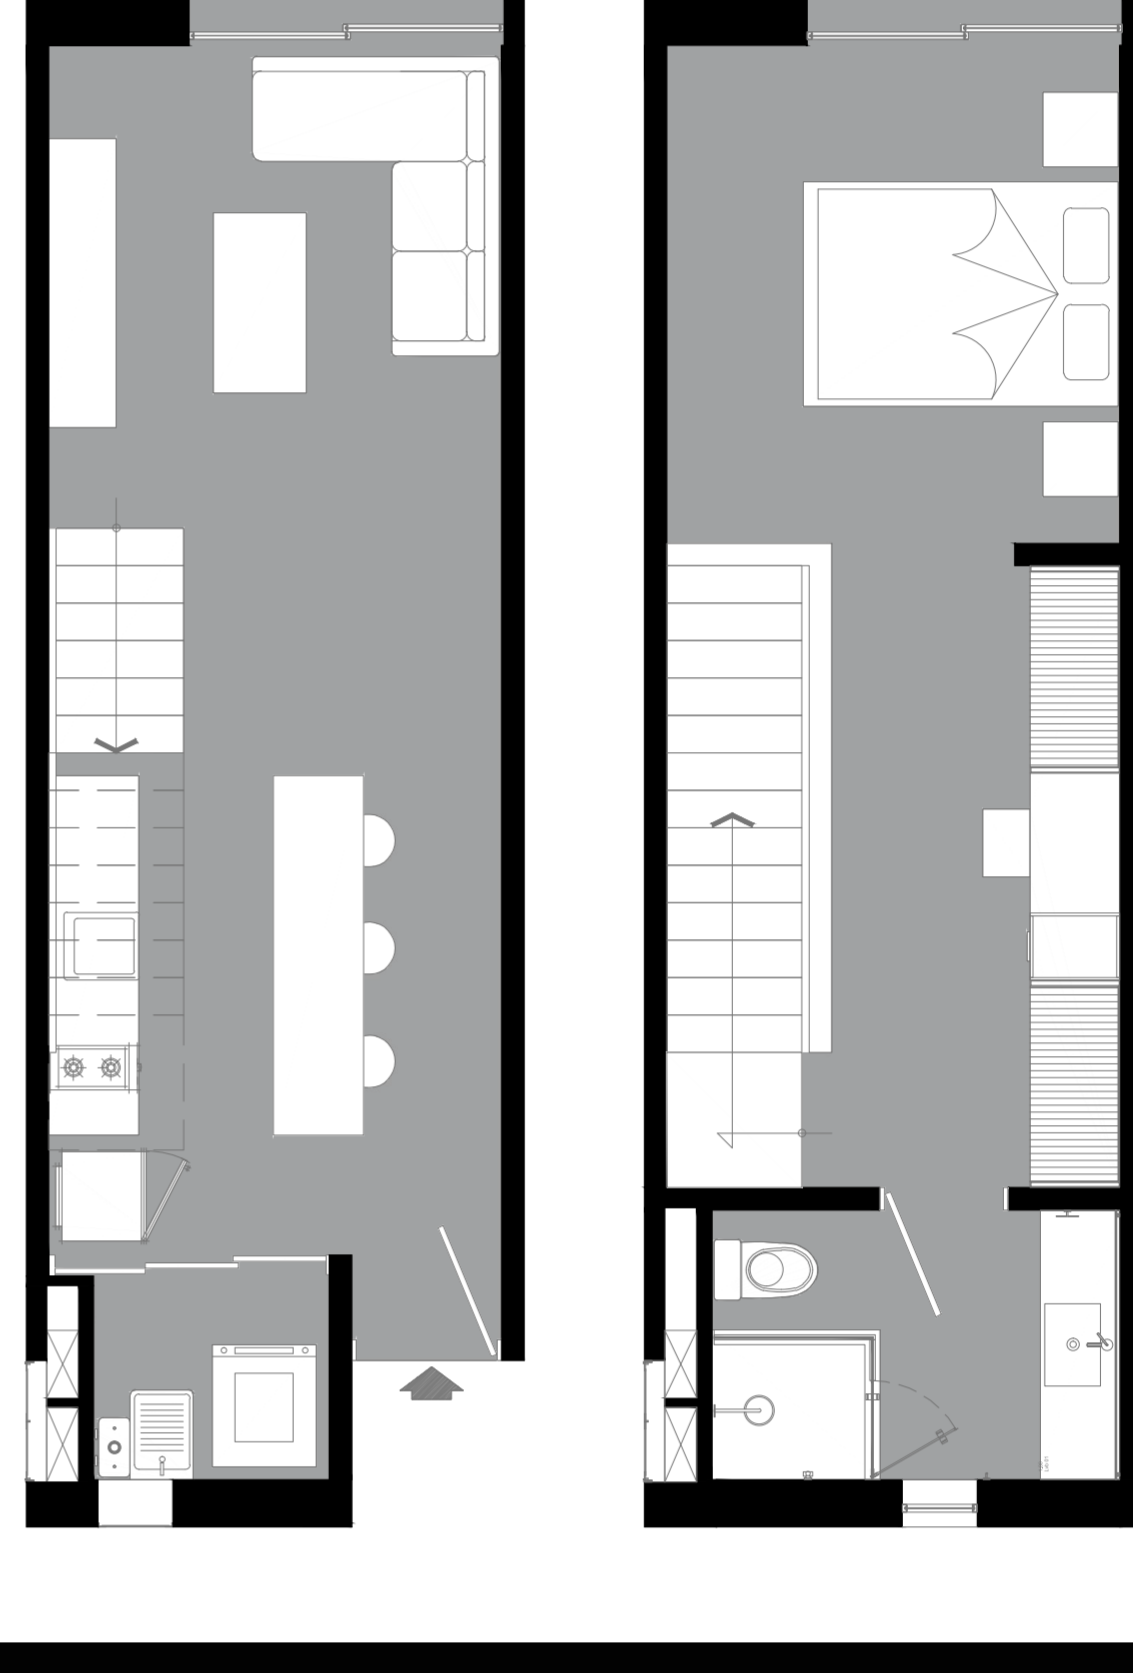

CIENTO 3

PENNSYLVANIA

PROYECTO

Proyecto de 27 departamentos exclusivos con diseños que aprovechan al máximo los espacios; conjugando elegancia y confort.

PATIO CENTRAL

Patio interior que proporciona gran iluminación al interior de los departamentos.

TIPO A

64.36 m²

TIPO B

70.82 m²

TIPO C

78.62 m²

TIPO D

119.06 m²

AMENIDADES Y SERVICIOS

Ciento 3 cuenta con excelentes espacios para hacer de tu hogar, un lugar especial.

Terrazas con vista panorámica

Lobby

Acceso

CCTV

Patio central

Planta de energía