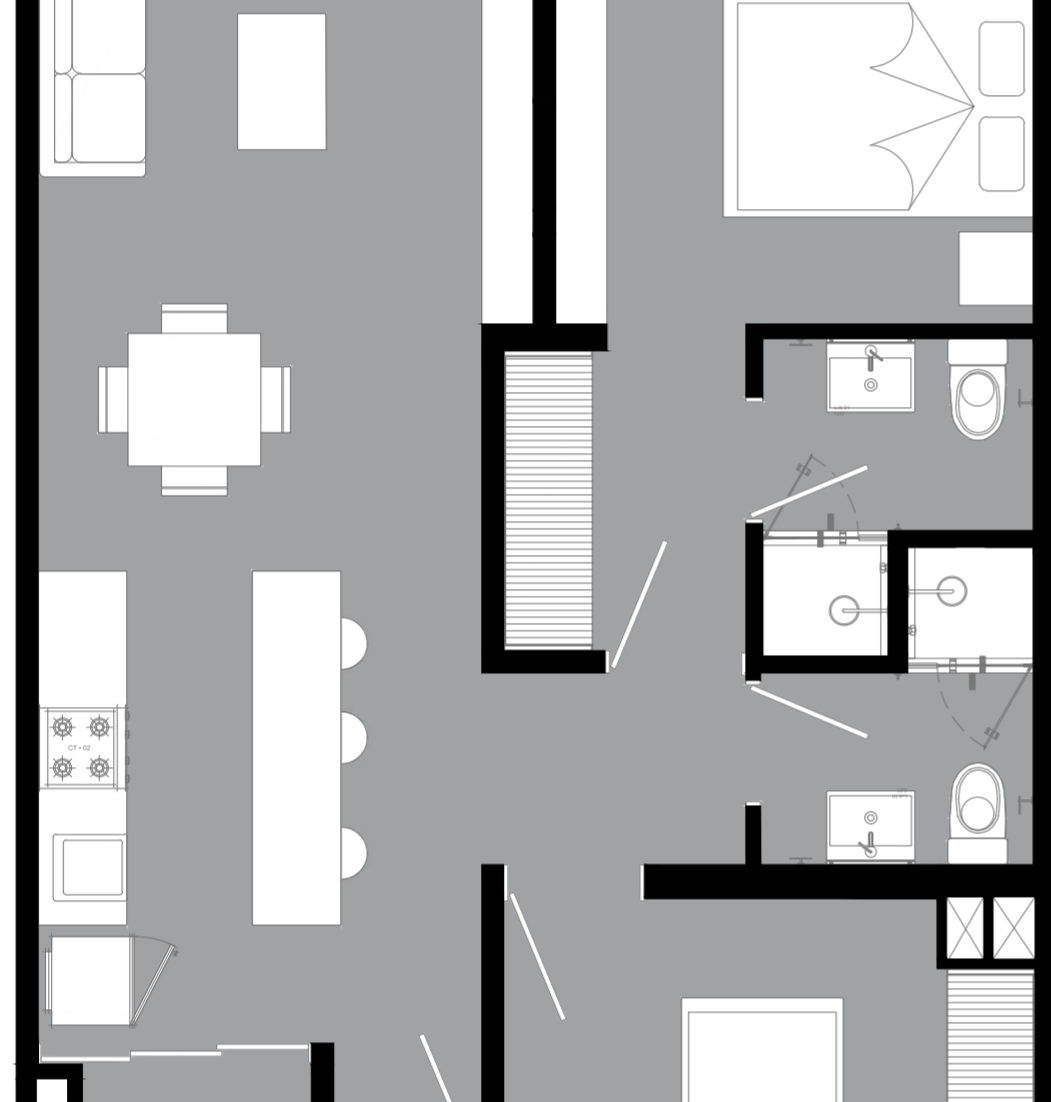

CIENTO 3

PENNSYLVANIA

PROYECTO

Proyecto de 27 departamentos exclusivos con diseños que aprovechan al máximo los espacios; conjugando elegancia y confort.

PATIO CENTRAL

Patio interior que proporciona gran iluminación al interior de los departamentos.

TIPO A

64.36 m²

TIPO B

70.82 m²

TIPO C

78.62 m²

TIPO D

119.06 m²

AMENIDADES Y SERVICIOS

Ciento 3 cuenta con excelentes espacios para hacer de tu hogar, un lugar especial.

Terrazas con vista panorámica

Lobby

Acceso

CCTV

Patio central

Planta de energía