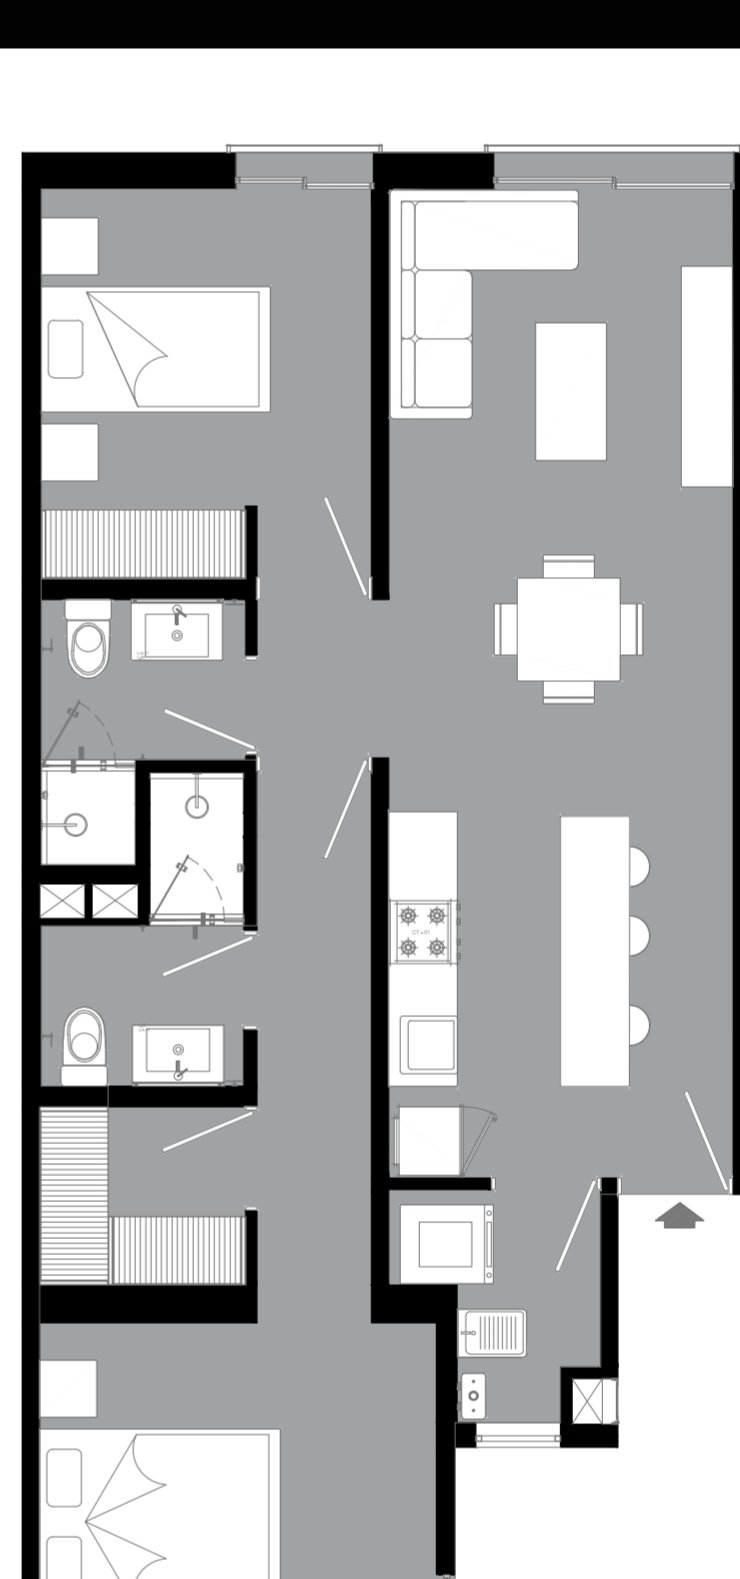

CIENTO 3

PENNSYLVANIA

PROYECTO

Proyecto de 27 departamentos exclusivos con diseños que aprovechan al máximo los espacios; conjugando elegancia y confort.

PATIO CENTRAL

Patio interior que proporciona gran iluminación al interior de los departamentos.

TIPO A

64.36 m²

TIPO B

70.82 m²

TIPO C

78.62 m²

TIPO D

119.06 m²

AMENIDADES Y SERVICIOS

Ciento 3 cuenta con excelentes espacios para hacer de tu hogar, un lugar especial.

Terrazas con vista panorámica

Lobby

Acceso

CCTV

Patio central

Planta de energía