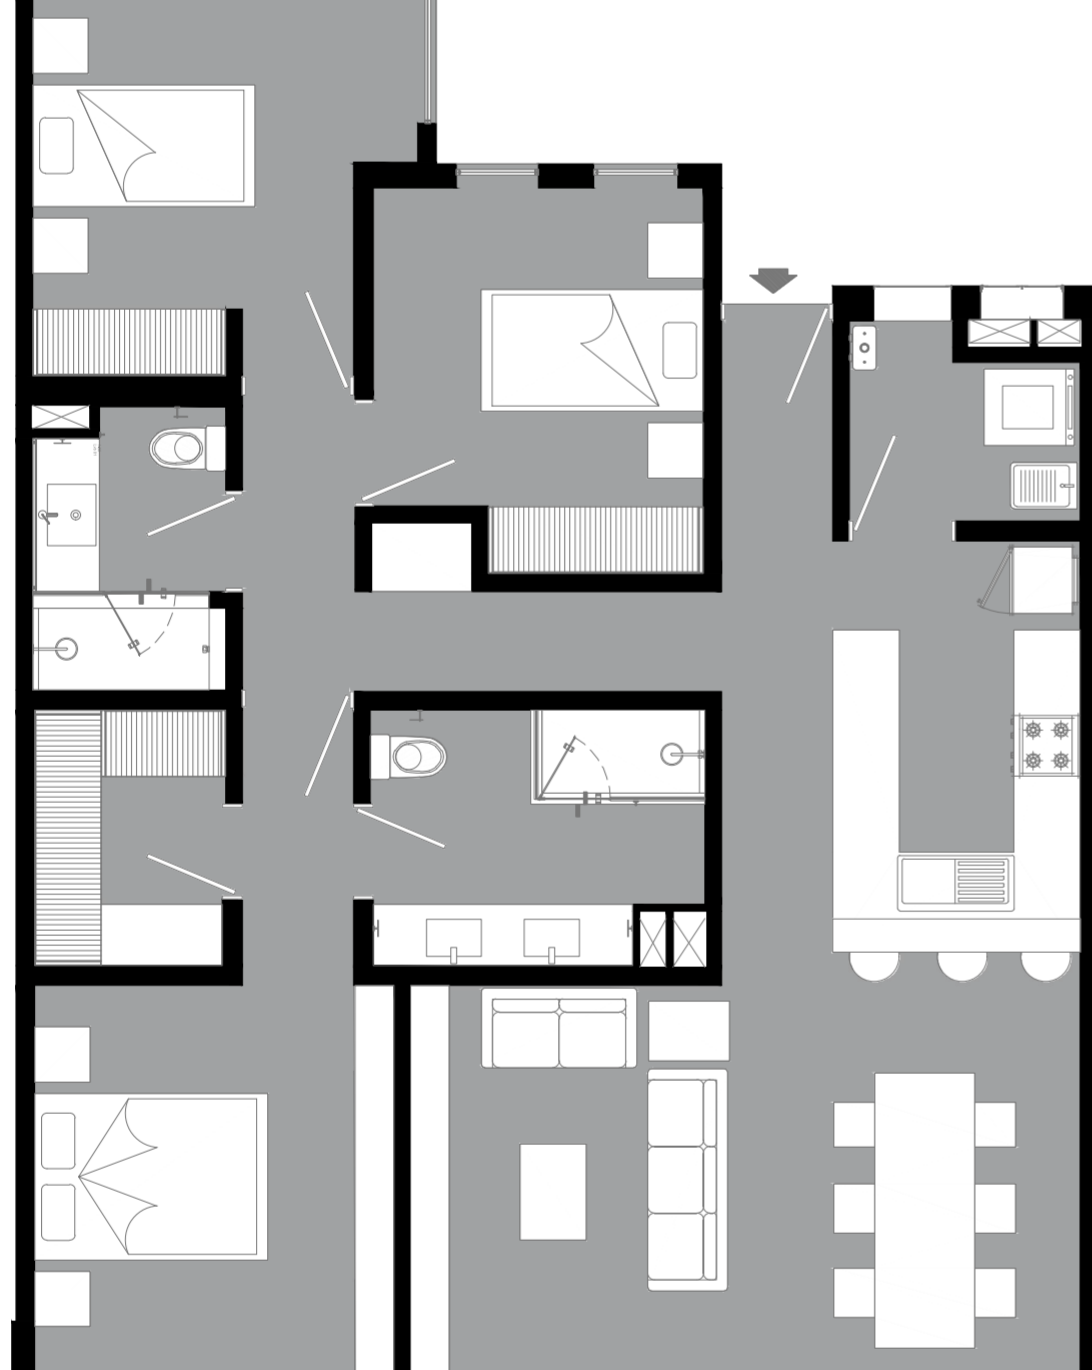

CIENTO 3

PENNSYLVANIA

PROYECTO

Proyecto de 27 departamentos exclusivos con diseños que aprovechan al máximo los espacios; conjugando elegancia y confort.

PATIO CENTRAL

Patio interior que proporciona gran iluminación al interior de los departamentos.

TIPO A

64.36 m²

TIPO B

70.82 m²

TIPO C

78.62 m²

TIPO D

119.06 m²

AMENIDADES Y SERVICIOS

Ciento 3 cuenta con excelentes espacios para hacer de tu hogar, un lugar especial.

Terrazas con vista panorámica

Lobby

Acceso

CCTV

Patio central

Planta de energía